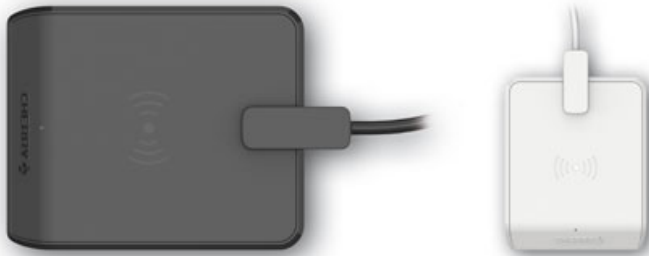

CHERRY TC 1200

Ausführungsvarianten können von Produktabbildung abweichen

Langlebig, zuverlässig, praktisch - Klasse 1-Terminal für kontaktlose Smartcards.

CHERRY TC 1200 - die zuverlässige Lösung für die Bi-Direktionale Kommunikation mit kontaktlosen Chipkarten. Das Design: intelligent. Die Bedienung: mit einer Hand. Die Verarbeitung: hochwertig.

Entscheidende Vorteile

- Klasse 1-Smartcard Terminal
- Bi-Direktionale Kommunikation für kontaktlose Smartcards
- Statusanzeige über LED
- Hochwertige Verarbeitung, aktuelle Technologie und intelligentes Design
- Einhandbedienung und Rutschsicherung über gummierte Flächen
- Ansteckbarer Kartenclip zum Fixieren von kontaktlosen Smartcards
- Anschluss über USB 2.0-Schnittstelle
- 1,75 m Kabellänge für maximale Bewegungsfreiheit
- Software-Unterstützung für die Betriebssysteme Microsoft Windows, Linux und Mac OS X
- Unterstützte Standards: PC/SC, CCID, CT-API